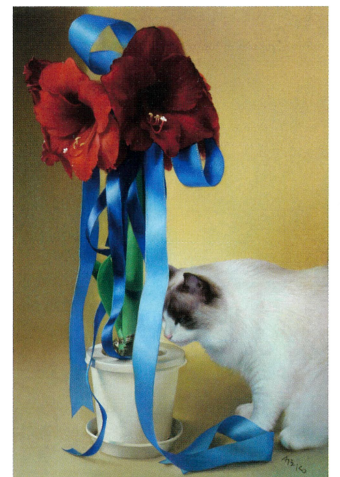

安彦文平「アマリスと猫」40.9×27.3cm