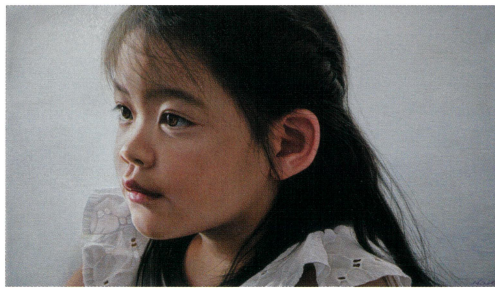

石黒賢一郎「Sa Two<sup>3</sup> (No a la Guerra)」27.3×40.9cm (制作途中)

廣戸絵美「明日を映す」24.3×40.9cm

塩谷 亮「見澄」(アラ・プリマ) 45.5×33.3cm

藤田貴也「Erin」27.3×22.0cm (製作途中)